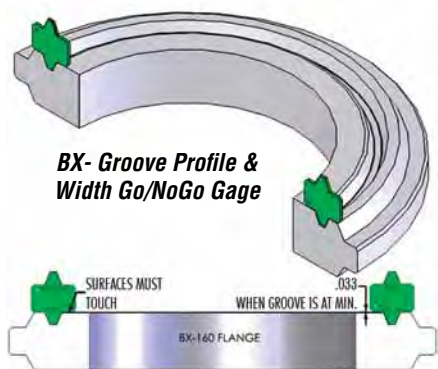

## BX - Groove Profile & Width GO/NO GO Gage

DB-R36

BX - Groove Profile & Width Go/NoGo Gage

BX - Dog Bone Paddle Gage

R & RX Dog Bone Paddle Gage (DB-R23)

Model	Description	Model	Description
BXP-150	GO/NO GO Profile Gage BX-150	BXP-162	GO/NO GO Profile Gage BX-162
BXP-151	GO/NO GO Profile Gage BX-151	BXP-163	GO/NO GO Profile Gage BX-163
BXP-152	GO/NO GO Profile Gage BX-152	BXP-164	GO/NO GO Profile Gage BX-164
BXP-153	GO/NO GO Profile Gage BX-153	BXP-165	GO/NO GO Profile Gage BX-165
BXP-154	GO/NO GO Profile Gage BX-154	BXP-166	GO/NO GO Profile Gage BX-166
BXP-155	GO/NO GO Profile Gage BX-155	BXP-167	GO/NO GO Profile Gage BX-167
BXP-156	GO/NO GO Profile Gage BX-156	BXP-168	GO/NO GO Profile Gage BX-168
BXP-157	GO/NO GO Profile Gage BX-157	BXP-169	GO/NO GO Profile Gage BX-169
BXP-158	GO/NO GO Profile Gage BX-158	BXP-170	GO/NO GO Profile Gage BX-170
BXP-159	GO/NO GO Profile Gage BX-159	BXP-171	GO/NO GO Profile Gage BX-171
BXP-160	GO/NO GO Profile Gage BX-160	BXP-172	GO/NO GO Profile Gage BX-172
BXP-161	GO/NO GO Profile Gage BX-161	BXP-303	GO/NO GO Profile Gage BX-303