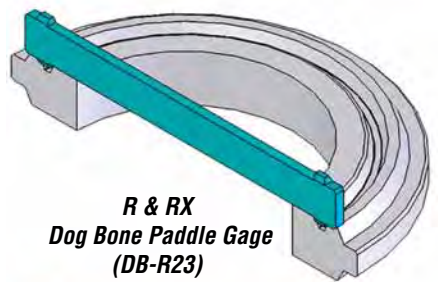

## BX - Groove Profile & Width GO/NO GO Gage

DB-R36

BX - Groove Profile & Width Go/NoGo Gage

BX - Dog Bone Paddle Gage

R & RX Dog Bone Paddle Gage (DB-R23)

Model	Description	Model	Description
BXP-150	GO/NO GO Profile Gage BX-150	BXP-162	GO/NO GO Profile Gage BX-162
BXP-151	GO/NO GO Profile Gage BX-151	BXP-163	GO/NO GO Profile Gage BX-163
BXP-152	GO/NO GO Profile Gage BX-152	BXP-164	GO/NO GO Profile Gage BX-164
BXP-153	GO/NO GO Profile Gage BX-153	BXP-165	GO/NO GO Profile Gage BX-165
BXP-154	GO/NO GO Profile Gage BX-154	BXP-166	GO/NO GO Profile Gage BX-166
BXP-155	GO/NO GO Profile Gage BX-155	BXP-167	GO/NO GO Profile Gage BX-167
BXP-156	GO/NO GO Profile Gage BX-156	BXP-168	GO/NO GO Profile Gage BX-168
BXP-157	GO/NO GO Profile Gage BX-157	BXP-169	GO/NO GO Profile Gage BX-169
BXP-158	GO/NO GO Profile Gage BX-158	BXP-170	GO/NO GO Profile Gage BX-170
BXP-159	GO/NO GO Profile Gage BX-159	BXP-171	GO/NO GO Profile Gage BX-171
BXP-160	GO/NO GO Profile Gage BX-160	BXP-172	GO/NO GO Profile Gage BX-172
BXP-161	GO/NO GO Profile Gage BX-161	BXP-303	GO/NO GO Profile Gage BX-303