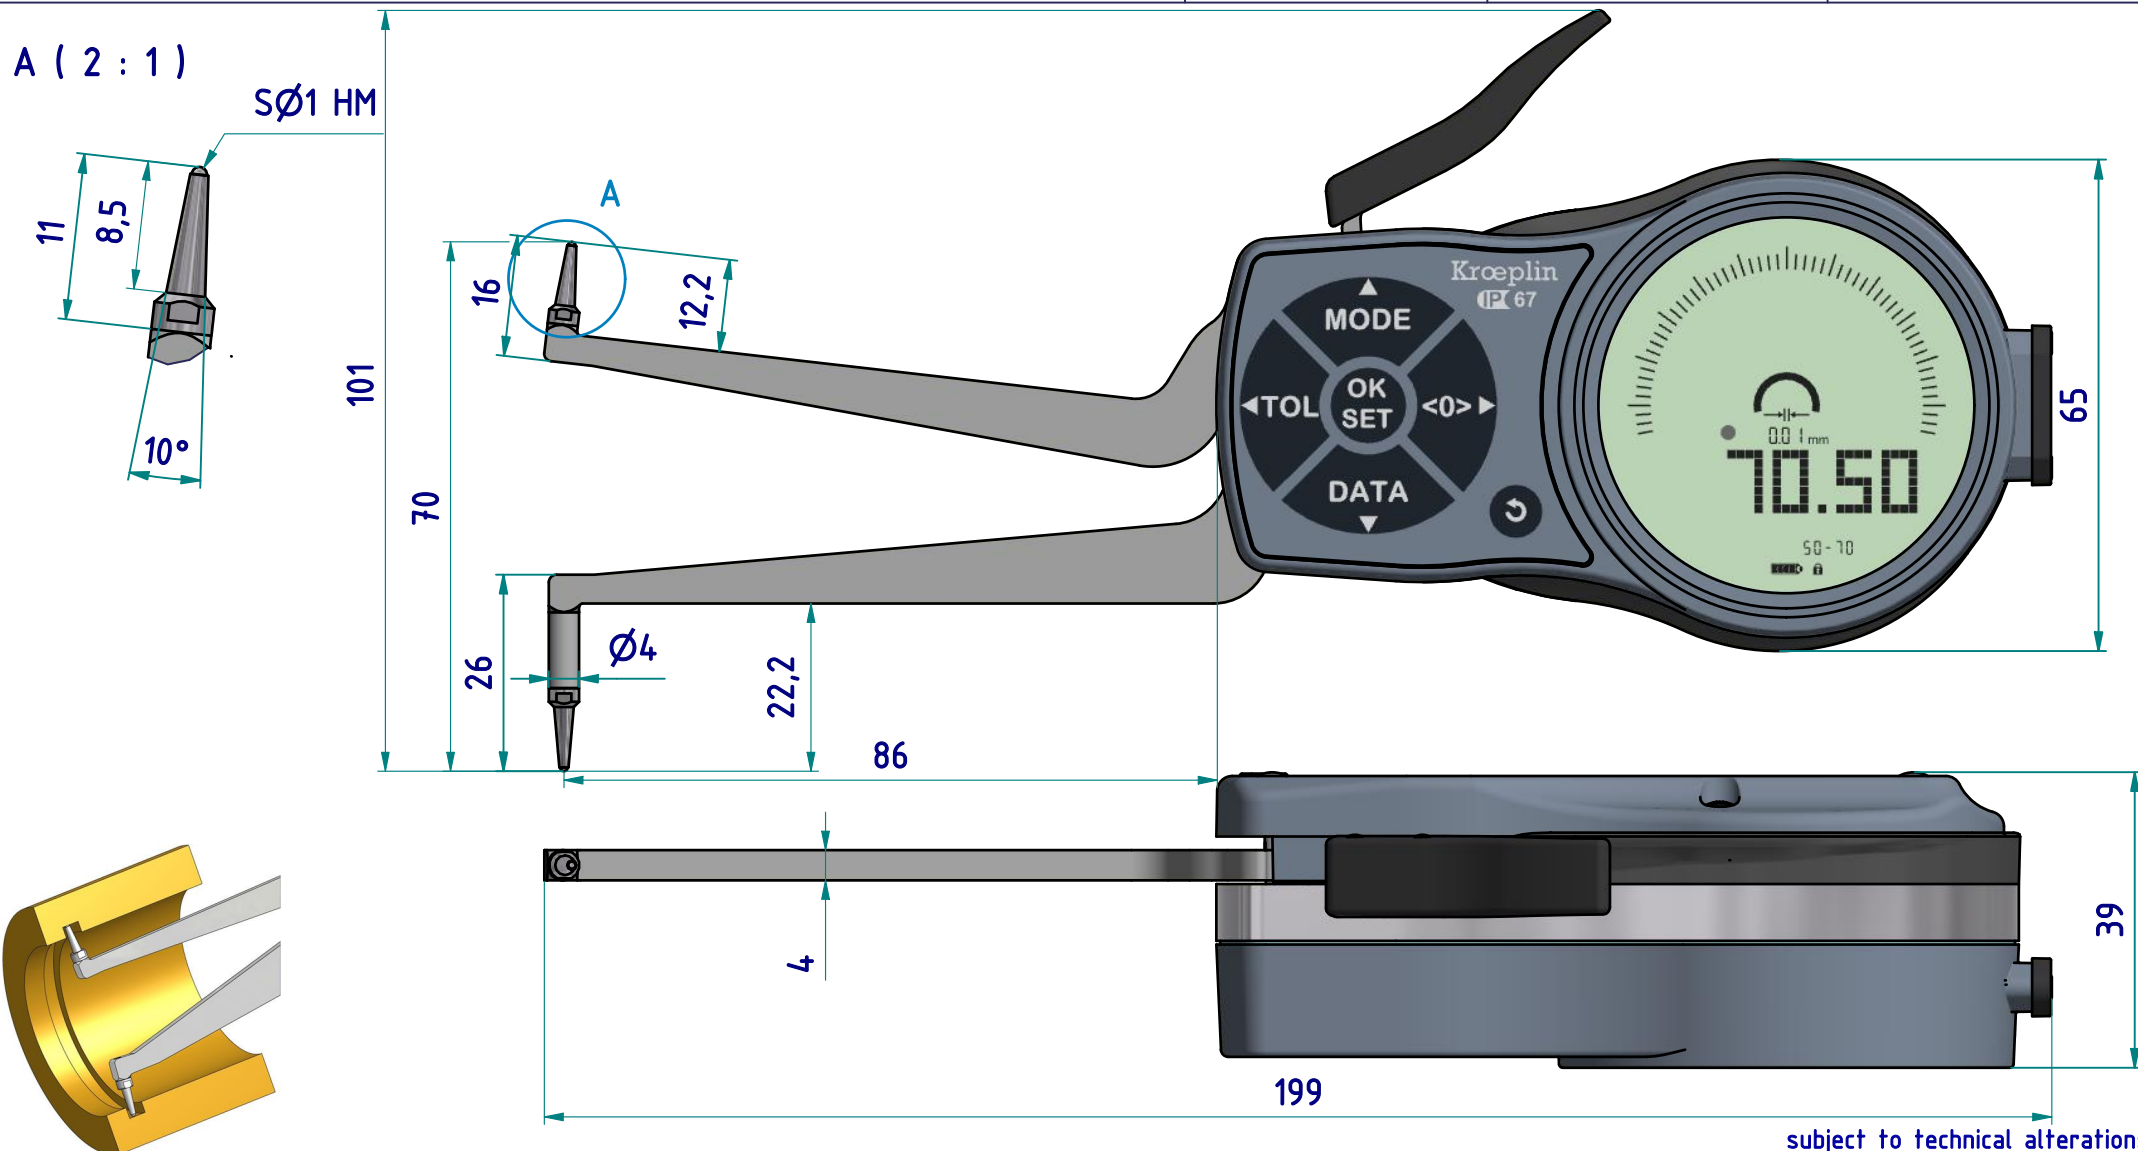

data sheet: L250

Kroepelin GmbH
Gartenstraße 50
D-36381 Schlüchtern

Tel.: 06661 86 0
Fax: 06661 86 39
Mail: sales@kroepelin.com
Web: www.kroepelin.com

Kroepelin
Längenmesstechnik

subject to technical alterations

type: L
range: 50 - 70 mm
range of indication: 49,5 - 70,5 mm
digital step: 0,01 mm
scale interval: -
measuring force: 1,1 - 1,6 N
weight: 285 g

acceptable deviations
VDI/VDE/DGQ 2618 Bl. 12.1/13.1)
max. permissible errors "G": 0,03 mm
repeatability "r": 0,01 mm
reference temperature: 20° C
operation temperature: 10° C - 30° C
storage temperature: -10° C - 50° C

scale: 1:1
drawing-nr.: DAB-L250-K-e
date of issue: 21.01.2020
name: B. Schmidt
revision status: 001
revision date: 23.09.2020

measuring capacity

measuring range Meb [mm]

groove depth A [mm]	measuring range Meb [mm]										
	50	52	54	56	58	60	62	64	66	68	70
0	0 / 81,5	0 / 82,2	0 / 82,9	0 / 83,9	0 / 85,5	0 / 86,6	0 / 87,0	0 / 87,2	0 / 87,5	0 / 87,7	0 / 88,0
1		1,5 / 81,8	1,5 / 82,5	1,5 / 83,3	1,5 / 84,5	1,5 / 86,0	1,5 / 86,8	1,5 / 87,0	1,5 / 87,2	1,5 / 87,4	1,5 / 87,6
2			1,7 / 82,1	1,7 / 82,7	1,7 / 83,6	1,7 / 85,0	1,7 / 86,4	1,7 / 86,8	1,7 / 87,0	1,7 / 87,1	1,7 / 87,3
3				1,9 / 82,3	1,9 / 83,0	1,9 / 84,0	1,9 / 85,6	1,9 / 86,6	1,9 / 86,8	1,9 / 86,9	1,9 / 87,1
4					2,1 / 82,5	2,1 / 83,3	2,1 / 84,5	2,1 / 86,0	2,1 / 86,6	2,1 / 86,7	2,1 / 86,8
5						2,2 / 82,7	2,2 / 83,6	2,2 / 85,0	2,2 / 86,2	2,2 / 86,5	2,2 / 86,6
6							2,4 / 82,9	2,4 / 83,9	2,4 / 85,4	2,4 / 86,3	2,4 / 86,4
7								2,6 / 83,1	2,6 / 84,2	2,6 / 85,6	2,6 / 86,2
8									2,8 / 83,3	2,8 / 84,3	2,8 / 85,9
	B / L										

B = minimum groove width [mm]

L = maximum usable arm length [mm]

Example: Meb = 56 B = 1,7

A = 2 L = 82,7

subject to technical alterations

drawing-nr.:	DAB-L250-K-e
date of issue:	21.01.2020
name:	B. Schmidt
revision status:	001
revision date:	23.09.2020