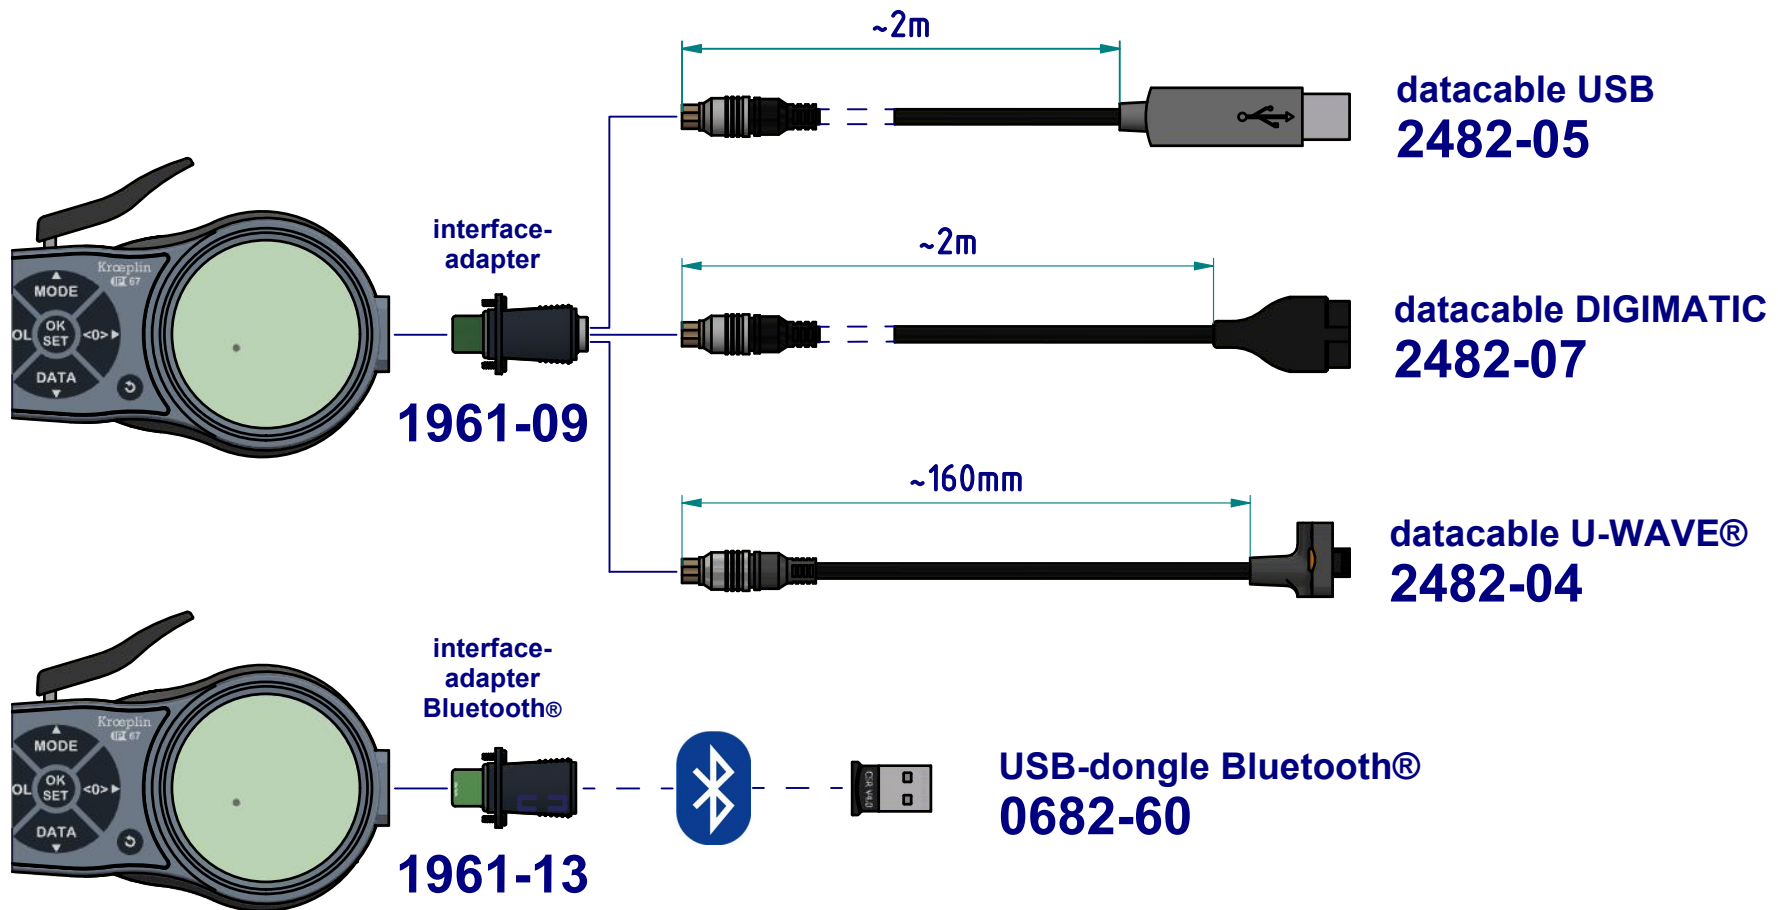

interface as accessories available:

subject to technical alterations

drawing-nr.:	DAB-L250-K-e
date of issue:	21.01.2020
name:	B. Schmidt
revision status:	001
revision date:	23.09.2020