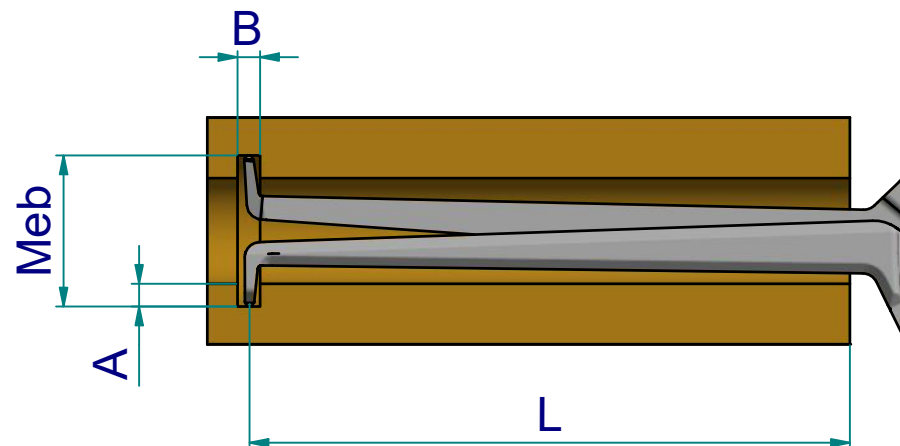

type: L
range: 50 - 70 mm
range of indication: 49,5 - 70,5 mm
digital step: 0,01 mm
scale interval: -
measuring force: 1,1 - 1,6 N
weight: 285 g

acceptable deviations
VDI/VDE/DGQ 2618 Bl. 12.1/13.1)
max. permissible errors "G": 0,03 mm
repeatability "r": 0,01 mm
reference temperature: 20° C
operation temperature: 10° C - 30° C
storage temperature: -10° C - 50° C

scale: 1:1
drawing-nr.: DAB-L250-K-e
date of issue: 21.01.2020
name: B. Schmidt
revision status: 001
revision date: 23.09.2020

measuring capacity

measuring range Meb [mm]

groove depth A [mm]	measuring range Meb [mm]										
	50	52	54	56	58	60	62	64	66	68	70
0	0 / 81,5	0 / 82,2	0 / 82,9	0 / 83,9	0 / 85,5	0 / 86,6	0 / 87,0	0 / 87,2	0 / 87,5	0 / 87,7	0 / 88,0
1		1,5 / 81,8	1,5 / 82,5	1,5 / 83,3	1,5 / 84,5	1,5 / 86,0	1,5 / 86,8	1,5 / 87,0	1,5 / 87,2	1,5 / 87,4	1,5 / 87,6
2			1,7 / 82,1	1,7 / 82,7	1,7 / 83,6	1,7 / 85,0	1,7 / 86,4	1,7 / 86,8	1,7 / 87,0	1,7 / 87,1	1,7 / 87,3
3				1,9 / 82,3	1,9 / 83,0	1,9 / 84,0	1,9 / 85,6	1,9 / 86,6	1,9 / 86,8	1,9 / 86,9	1,9 / 87,1
4					2,1 / 82,5	2,1 / 83,3	2,1 / 84,5	2,1 / 86,0	2,1 / 86,6	2,1 / 86,7	2,1 / 86,8
5						2,2 / 82,7	2,2 / 83,6	2,2 / 85,0	2,2 / 86,2	2,2 / 86,5	2,2 / 86,6
6							2,4 / 82,9	2,4 / 83,9	2,4 / 85,4	2,4 / 86,3	2,4 / 86,4
7								2,6 / 83,1	2,6 / 84,2	2,6 / 85,6	2,6 / 86,2
8									2,8 / 83,3	2,8 / 84,3	2,8 / 85,9
	B / L										

B = minimum groove width [mm]

L = maximum usable arm length [mm]

Example: Meb = 56 B = 1,7

A = 2 L = 82,7

subject to technical alterations

drawing-nr.:	DAB-L250-K-e
date of issue:	21.01.2020
name:	B. Schmidt
revision status:	001
revision date:	23.09.2020