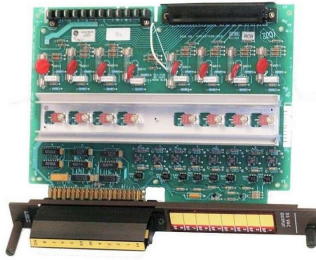

**Modules | Ge fanuc series six | IC600YB904 GE FANUC**

115Vac Output Module 8 points

**Specifications**

**Details**